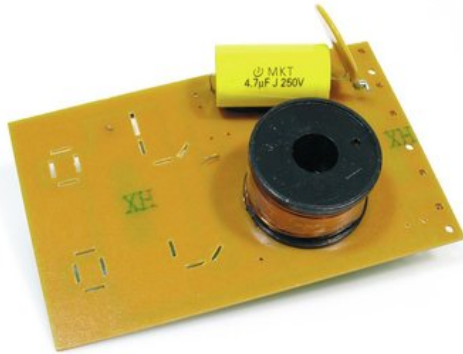

Crossover TX-1520/1220/2520 TMX

Réf. : E0197614
GTIN: 4026397197693

Prix de catalogue: 8.71 €

TVA 19% incl.

Caractéristiques:

Données techniques:

Logistique

EAN / GTIN: 4026397197693

Poids: 0,09 kg

Longueur: 0.16 m

Largeur: 0.12 m

Hauteur: 0.06 m