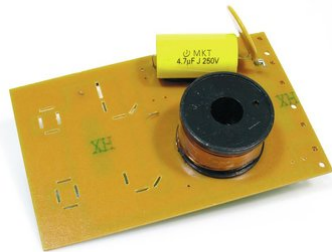

Crossover TX-1520/1220/2520 TMX

Réf. : E0197614
GTIN: 4026397197693

Prix de catalogue: 8.71 €
TVA 19% incl.

Crossover TX-1520/1220/2520 TMX

Réf. : E0197614
GTIN: 4026397197693

Caractéristiques:
