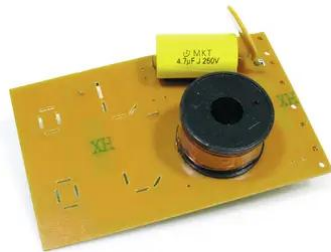

Crossover TX-1520/1220/2520 TMX

Réf. : E0197614
GTIN: 4026397197693

Crossover TX-1520/1220/2520 TMX

Réf. : E0197614
GTIN: 4026397197693

Caractéristiques:
