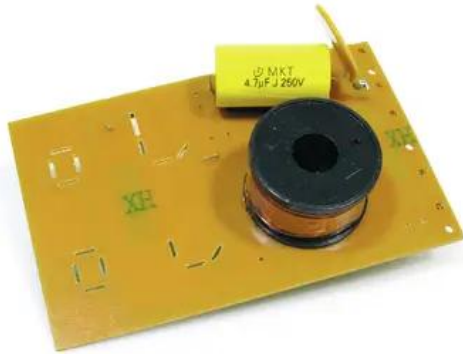

## Crossover TX-1520/1220/2520 TMX

Réf. : E0197614  
GTIN: 4026397197693

---

---