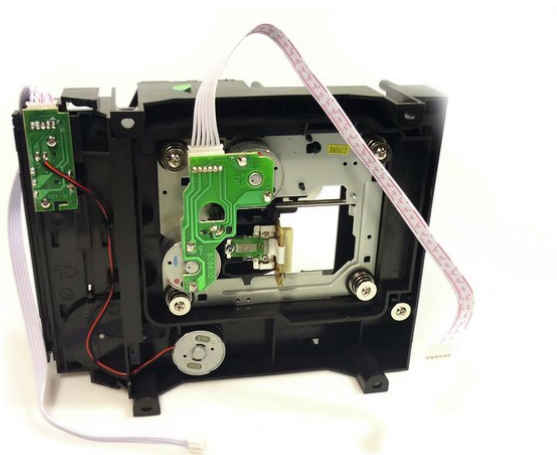

Drive (08CD-57) XMP/XCP/XDP

Réf. : E0202037
GTIN: 4026397418293

Prix de catalogue: 64.05 €
TVA 19% incl.

Drive (08CD-57) XMP/XCP/XDP

Réf. : E0202037
GTIN: 4026397418293

Caractéristiques: