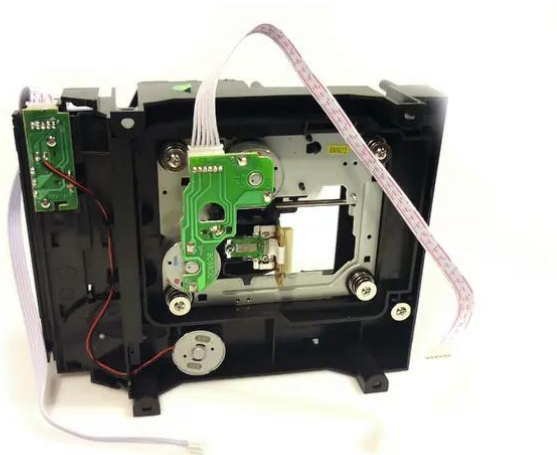

Drive (08CD-57) XMP/XCP/XDP

Réf. : E0202037
GTIN: 4026397418293

Drive (08CD-57) XMP/XCP/XDP

Réf. : E0202037
GTIN: 4026397418293

Caractéristiques:
