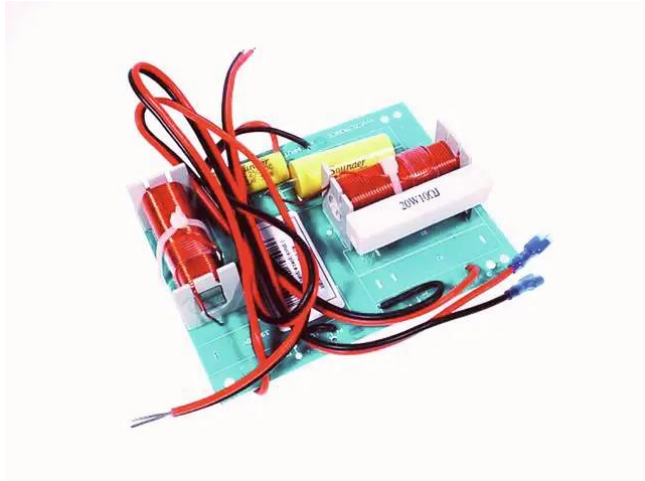

Crossover PAS-208 (II)

Réf. : E1000130
GTIN: 4026397203547

Crossover PAS-208 (II)

Réf. : E1000130
GTIN: 4026397203547

Caractéristiques:
