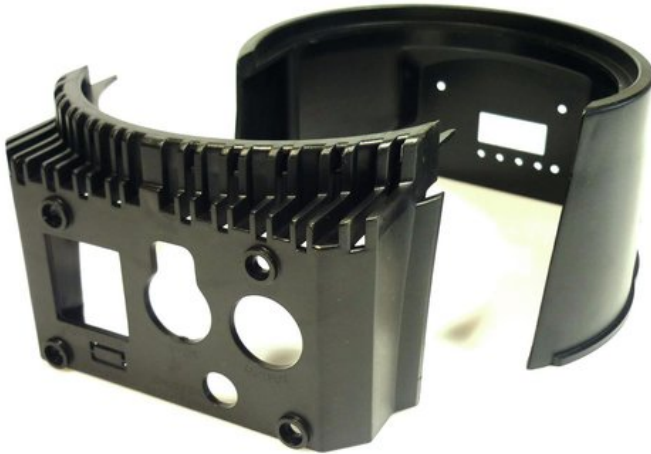

## Cover TMH-6/7 (Base)

Réf. : E1133535  
GTIN: 4026397450989

---

**Prix de catalogue: 6.91 €**  
TVA 19% incl.