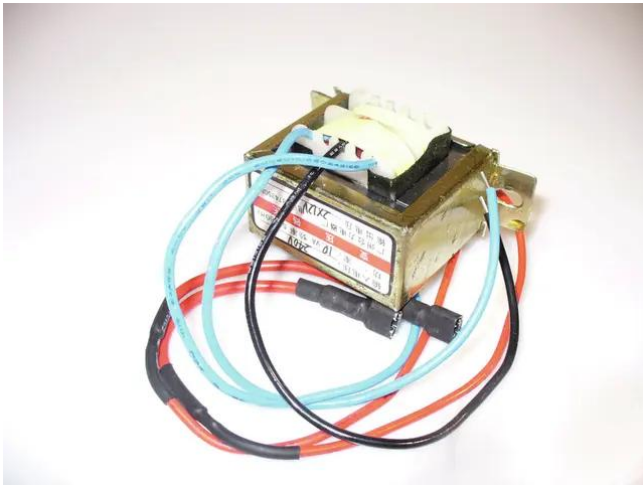

eurolite®

Transformer 12-0-12V DPX-1216 (10VA)

Réf. : E2011296
GTIN: 4026397362275

eurolite®

Transformer 12-0-12V DPX-1216 (10VA)

Réf. : E2011296
GTIN: 4026397362275

Caractéristiques:
