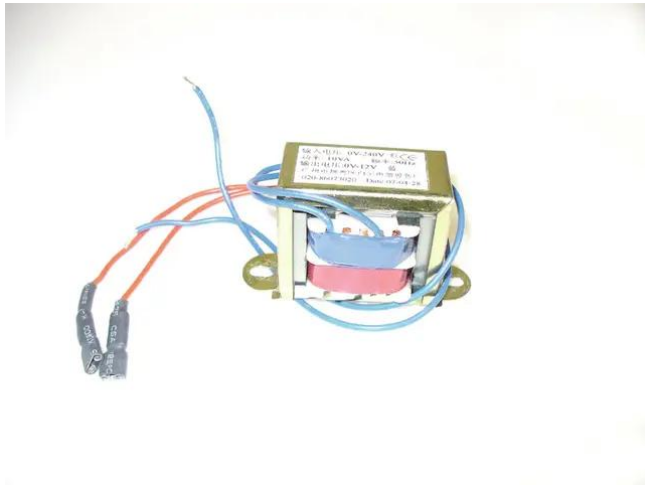

eurolite®

Transformer 12V 10VA (FX 10VA) DPMX-1216

Réf. : E2011660
GTIN: 4026397362374

eurolite®

Transformer 12V 10VA (FX 10VA) DPMX-1216

Réf. : E2011660
GTIN: 4026397362374

Caractéristiques:
