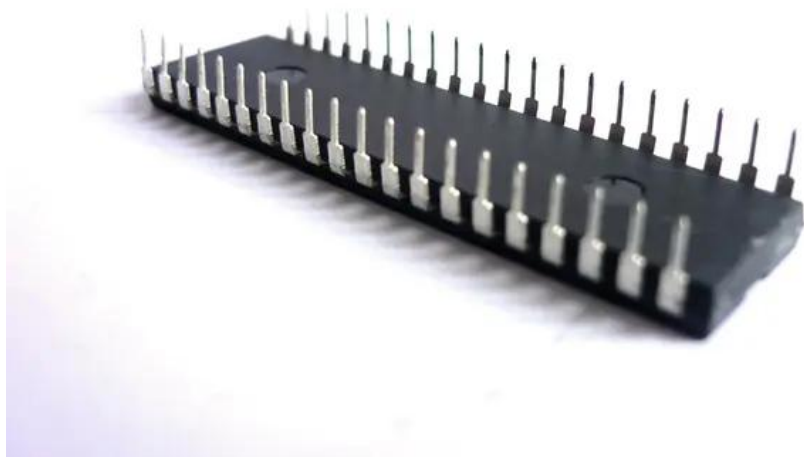

## IC STC89C51 for DMX Superstrobe 2700

Réf. : E400041U

GTIN: 4026397431407

---

**Prix de catalogue: 8.33 €**

TVA 19% incl.