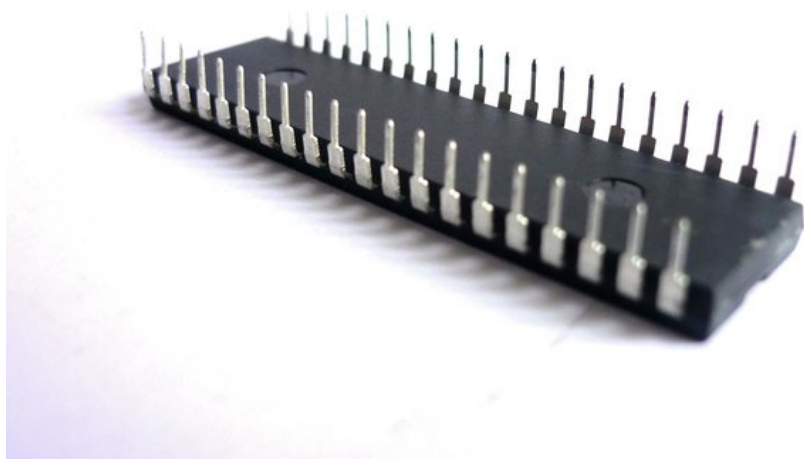

IC STC89C51 for DMX Superstrobe 2700

Réf. : E400041U

GTIN: 4026397431407

Prix de catalogue: 8.33 €

TVA 19% incl.

Caractéristiques:

Données techniques:

Logistique

EAN / GTIN: 4026397431407

Poids: 0,01 kg

Longueur: 0.05 m

Largeur: 0.01 m

Hauteur: 0.01 m