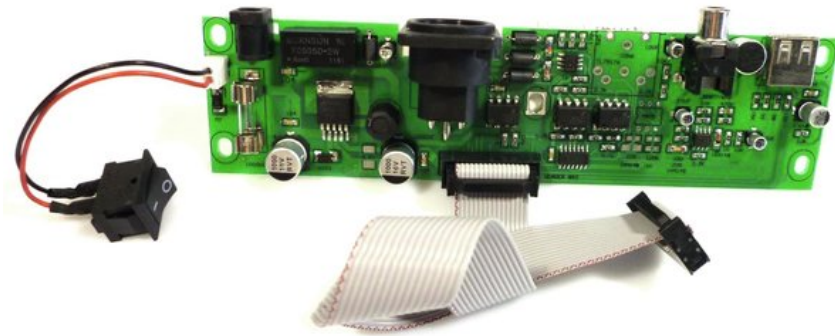

Pcb (Connection) DMX Commander

Réf. : E6505925
GTIN: 4026397466935

Prix de catalogue: 52.23 €

TVA 19% incl.

Caractéristiques:

Données techniques:

Poids: 80 g

Logistique

EAN / GTIN: 4026397466935

Poids: 0,09 kg

Longueur: 0.18 m

Largeur: 0.06 m

Hauteur: 0.04 m