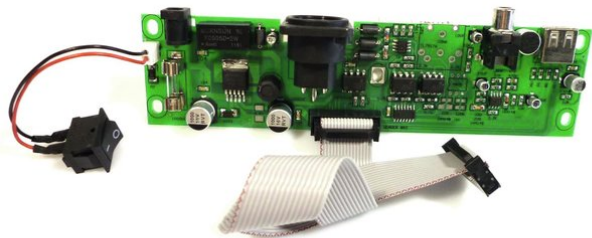

Pcb (Connection) DMX Commander

Réf. : E6505925
GTIN: 4026397466935

Prix de catalogue: 52.23 €
TVA 19% incl.

Pcb (Connection) DMX Commander

Réf. : E6505925
GTIN: 4026397466935

Caractéristiques:
