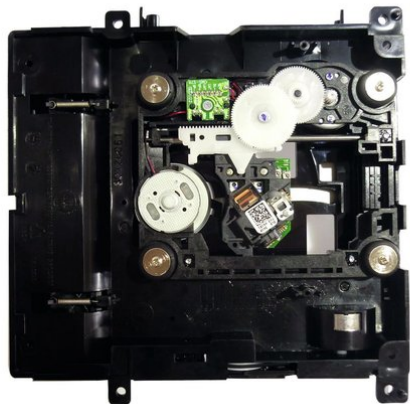

drive CMP-102

Réf. : E6506179
GTIN: 4026397487893

Prix de catalogue: 85.26 €
TVA 19% incl.

drive CMP-102

Réf. : E6506179
GTIN: 4026397487893

Caractéristiques:
