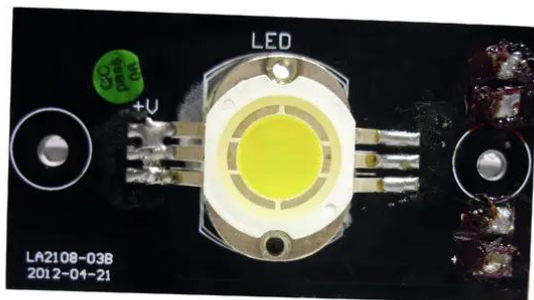

Pcb (LED) PMB 3200K (LA2108-03B)

Réf. : E6506762
GTIN: 4026397497021

Pcb (LED) PMB 3200K (LA2108-03B)

Réf. : E6506762
GTIN: 4026397497021

Caractéristiques:
