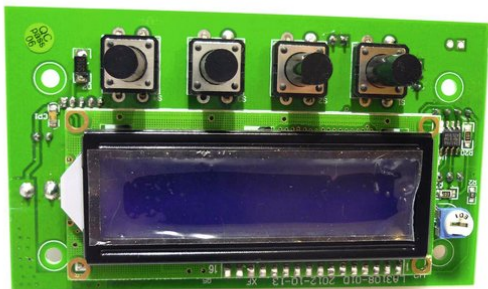

Pcb (Control) IP-PAD CW/WW (LA3108-01C)

Réf.: E6506799
GTIN: 4026397498486

Prix de catalogue: 124.75 €
TVA 19% incl.

Pcb (Control) IP-PAD CW/WW (LA3108-01C)

Réf. : E6506799
GTIN: 4026397498486

Caractéristiques: