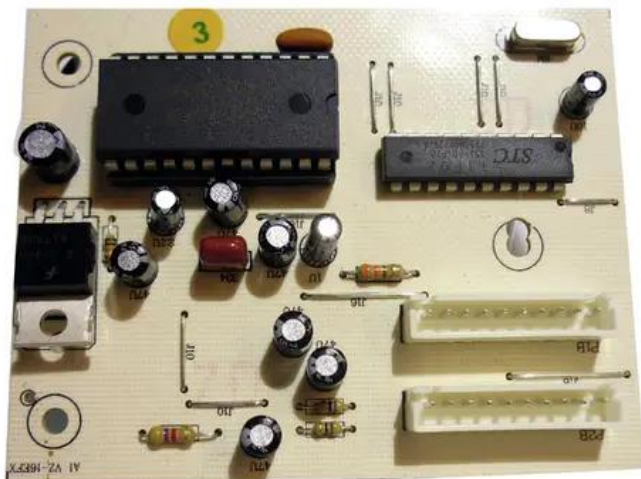

Pcb (Effect) LS-1222A (A1 VZ-16EFX)

Réf. : E6506864
GTIN: 4026397499483

Caractéristiques:

Données techniques:

Contenu de la livraison:

Logistique

EAN / GTIN: 4026397499483

Poids: 0,04 kg

Longueur: 0.09 m

Largeur: 0.07 m

Hauteur: 0.01 m