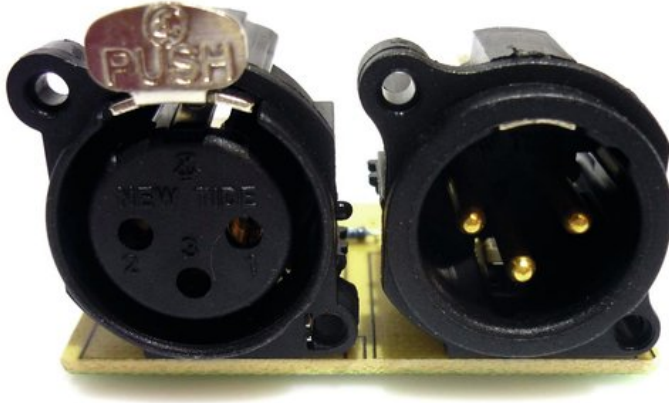

Pcb (DMX) SW-250 3-Pol (B06605V2-A)

Réf. : E6506873
GTIN: 4026397504729

Prix de catalogue: 47.48 €

TVA 19% incl.

Caractéristiques:

Données techniques:

Logistique

EAN / GTIN: 4026397504729

Poids: 0,02 kg

Longueur: 0,05 m

Largeur: 0,04 m

Hauteur: 0,03 m