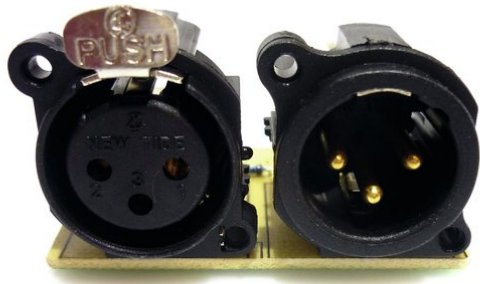

## Pcb (DMX) SW-250 3-Pol (B06605V2-A)

Réf. : E6506873

GTIN: 4026397504729

**Prix de catalogue: 47.48 €**  
TVA 19% incl.

---

## Pcb (DMX) SW-250 3-Pol (B06605V2-A)

Réf. : E6506873

GTIN: 4026397504729

**Caractéristiques:**

---