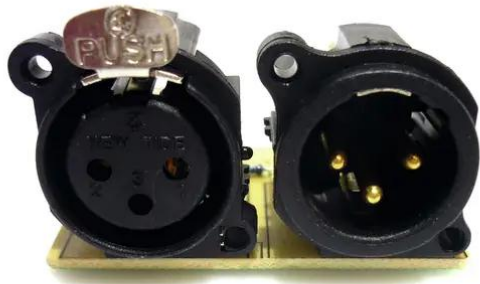

Pcb (DMX) SW-250 3-Pol (B06605V2-A)

Réf. : E6506873

GTIN: 4026397504729

Pcb (DMX) SW-250 3-Pol (B06605V2-A)

Réf. : E6506873

GTIN: 4026397504729

Caractéristiques:
