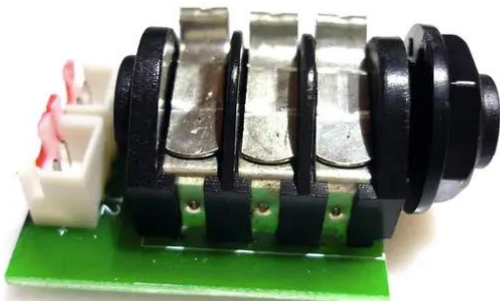

Pcb (Connection/Jack plug) COB PRO 6x10W

Réf. : E6507086

GTIN: 4026397508574

Pcb (Connection/Jack plug) COB PRO 6x10W

Réf. : E6507086

GTIN: 4026397508574

Caractéristiques:
