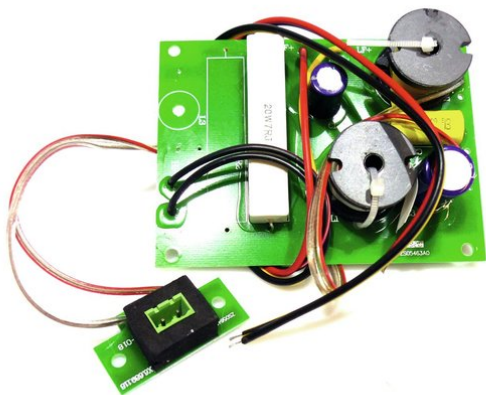

Crossover LI-206B/W MKII

Réf. : E6507166
GTIN: 4026397519884

Prix de catalogue: 19.74 €
TVA 19% incl.

Crossover LI-206B/W MKII

Réf. : E6507166
GTIN: 4026397519884

Caractéristiques: