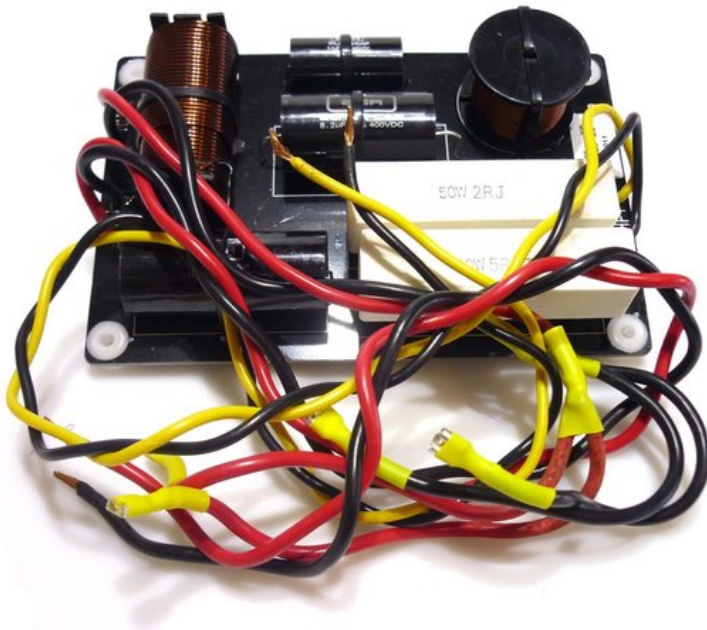

## Crossover K-208

Réf. : E6507224  
GTIN: 4026397545081

---

**Prix de catalogue: 64.11 €**  
TVA 19% incl.

---

### Logistique

EAN / GTIN: 4026397545081  
Poids: 0,72 kg  
Longueur: 0.19 m  
Largeur: 0.18 m  
Hauteur: 0.07 m