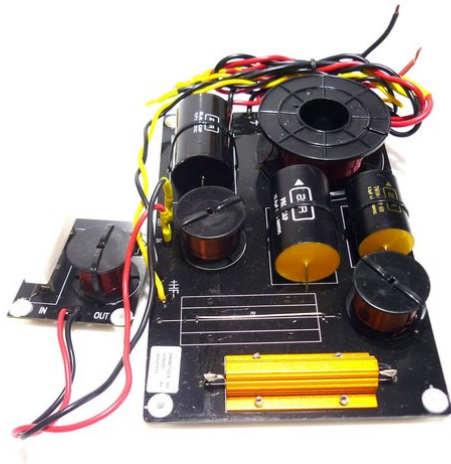

Crossover PRIME-12CX

Réf. : E6507230
GTIN: 4026397545029

Prix de catalogue: 156.69 €
TVA 19% incl.

Crossover PRIME-12CX

Réf. : E6507230
GTIN: 4026397545029

Caractéristiques:
