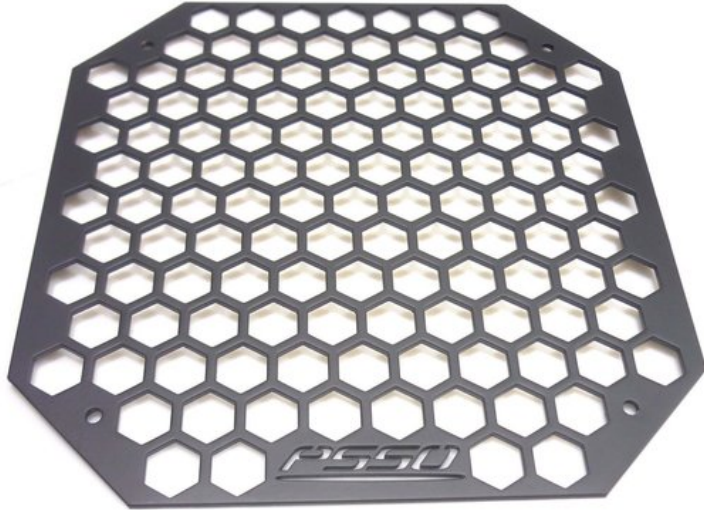

## Front grille PRIME-10CX black

Réf. : E6507249  
GTIN: 4026397553260

---

**Prix de catalogue: 55.81 €**

TVA 19% incl.

---