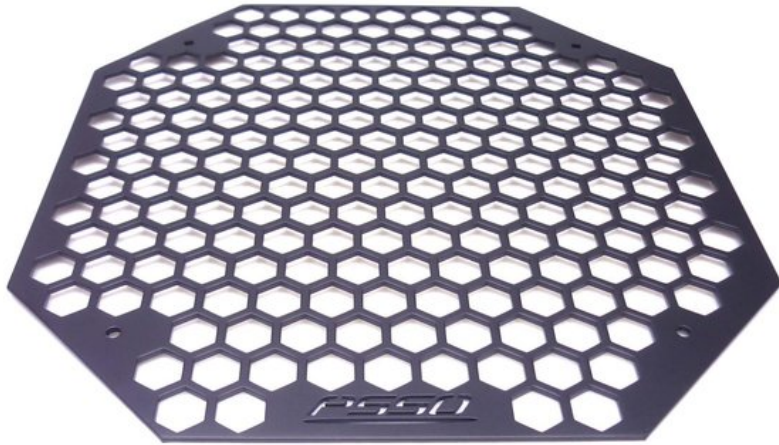

## Front grille PRIME-10CX black

Réf. : E6507252  
GTIN: 4026397553222

---

**Prix de catalogue: 75.27 €**

TVA 19% incl.