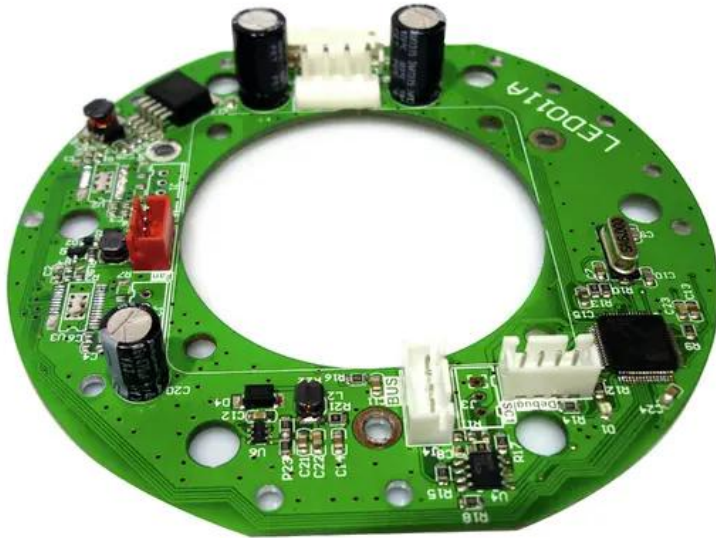

Pcb (Control) Eye-7 Infinity (LED011A)

Réf. : E6507348
GTIN: 4026397515602

Caractéristiques:

Logistique

Données techniques:

EAN / GTIN: 4026397515602
Poids: 0,00 kg
Longueur: 0.12 m
Largeur: 0.10 m
Hauteur: 0.02 m