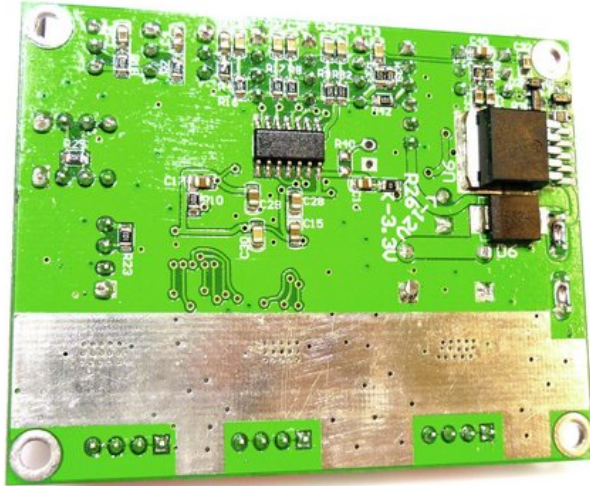

Pcb (P/T) Wave (PT0004B) (M1,M2)

Réf. : E6507359
GTIN: 4026397515701

Prix de catalogue: 98.96 €

TVA 19% incl.

Caractéristiques:

Données techniques:

Logistique

EAN / GTIN: 4026397515701

Poids: 0,00 kg

Longueur: 0.07 m

Largeur: 0.06 m

Hauteur: 0.02 m