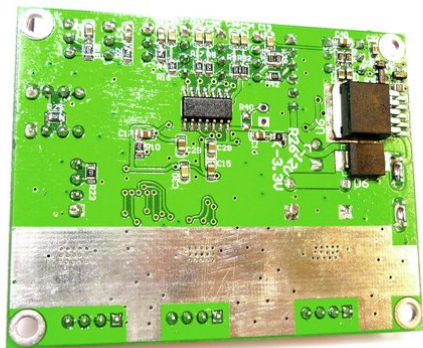

## Pcb (P/T) Wave (PT0004B) (M1,M2)

Réf. : E6507359  
GTIN: 4026397515701

**Prix de catalogue: 98.96 €**  
TVA 19% incl.

---

## Pcb (P/T) Wave (PT0004B) (M1,M2)

Réf. : E6507359  
GTIN: 4026397515701

**Caractéristiques:**

---