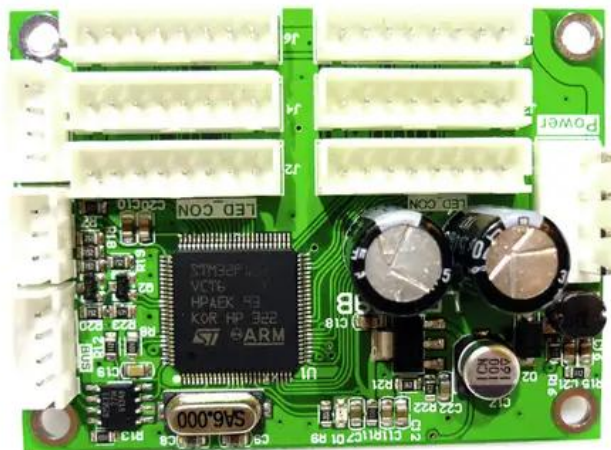

## Pcb (Control) Color Wave (LED009B)

Réf. : E6507360  
GTIN: 4026397515749

---

---