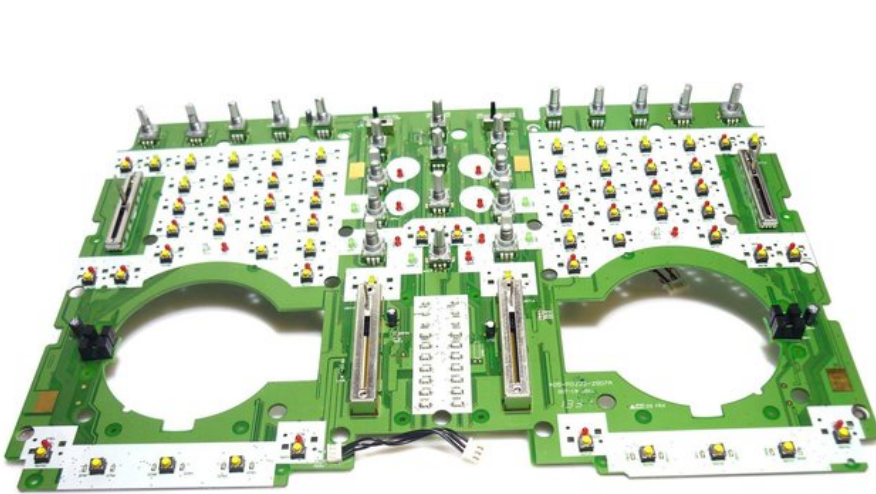

## Pcb (Control) DDC-2000

Réf. : E6507513  
GTIN: 4026397535174

---

**Prix de catalogue: 209.68 €**

TVA 19% incl.

---