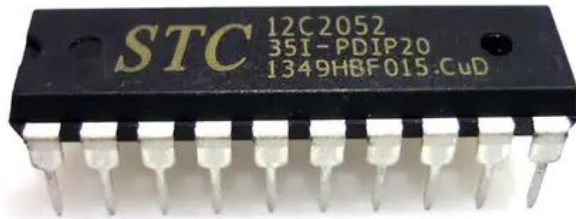

---

**CPU LED KLS-800 (DMX Linking) (12C2052)**

Réf. : E6507520

GTIN:

---

**Prix de catalogue: 9.5 €**

TVA 19% incl.

**Caractéristiques:**