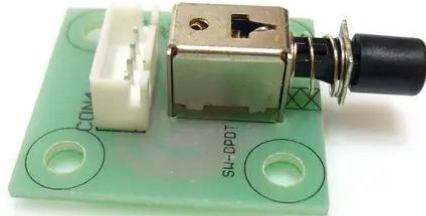

Switch (Terminate) DMX SPLIT 8X

Réf. : E6507601
GTIN: 4026397536331

Switch (Terminate) DMX SPLIT 8X

Réf. : E6507601
GTIN: 4026397536331

Caractéristiques:
