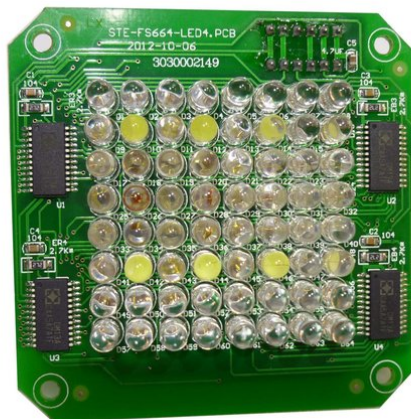

Pcb (LED) TWS-20 (3030002149)

Réf.: E6507668
GTIN: 4026397531206

Prix de catalogue: 52.23 €
TVA 19% incl.

Pcb (LED) TWS-20 (3030002149)

Réf. : E6507668
GTIN: 4026397531206

Caractéristiques:
