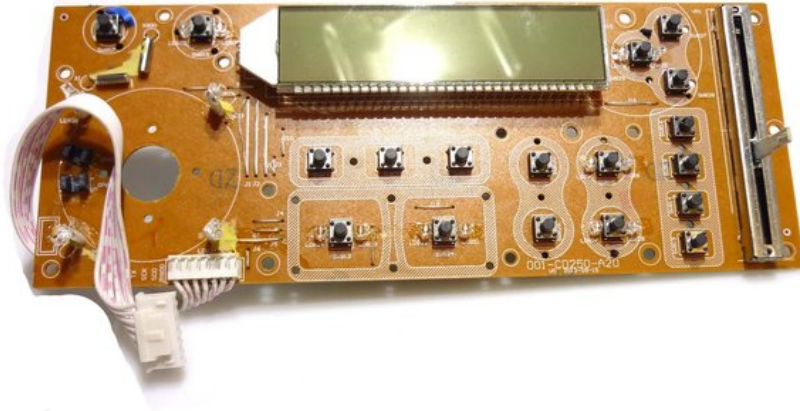

## Platine (Control/Display) 001-CD250-A20

Réf. : E6507739  
GTIN: 4026397684452

---

**Prix de catalogue: 54.69 €**

TVA 19% incl.

---

### Données techniques:

Poids: 90 g

---

---