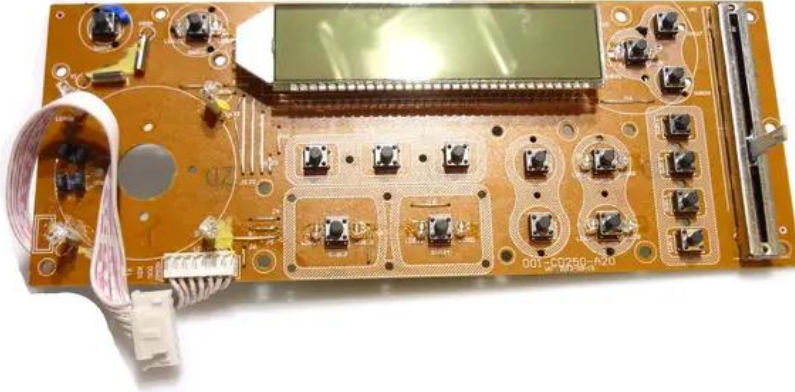

# Platine (Control/Display) 001-CD250-A20

Réf. : E6507739  
GTIN: 4026397684452

---

---