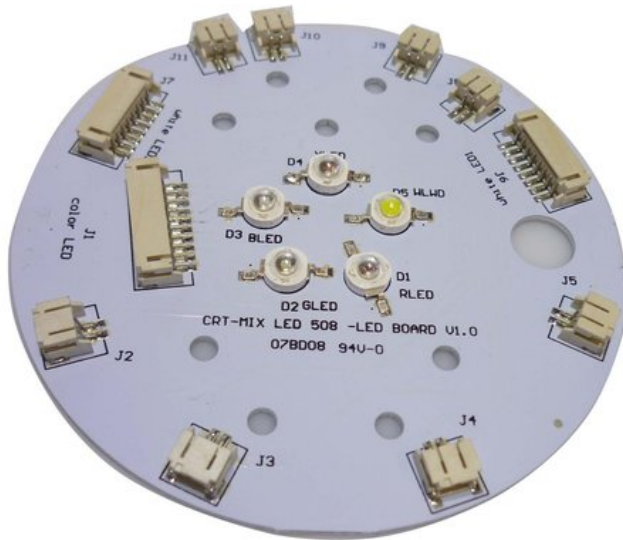

## Platine (LED) LED FE-1500

Réf. : E6507838  
GTIN: 4026397547627

---

**Prix de catalogue: 22.79 €**

TVA 19% incl.

---