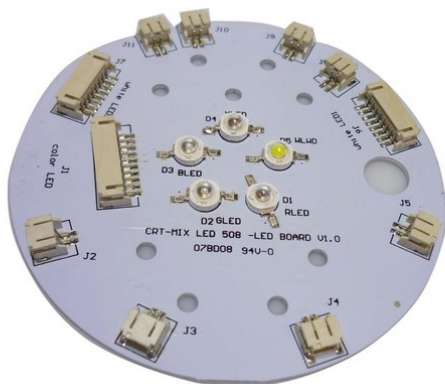

Platine (LED) LED FE-1500

Réf. : E6507838

GTIN: 4026397547627

Prix de catalogue: 22.79 €
TVA 19% incl.

Platine (LED) LED FE-1500

Réf. : E6507838

GTIN: 4026397547627

Caractéristiques: