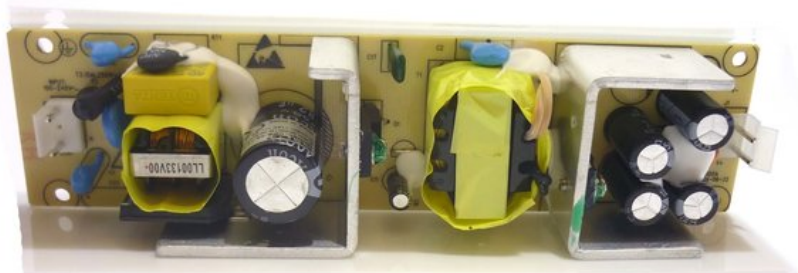

Pcb (Power supply) 12V/4A (CPS-48-12-L) LED KLS-Kombo Laser

Réf. : E6507849
GTIN: 4026397547825

Prix de catalogue: 50.81 €

TVA 19% incl.

Caractéristiques:

Données techniques:

Logistique

EAN / GTIN: 4026397547825

Poids: 0,14 kg

Longueur: 0.07 m

Largeur: 0.04 m

Hauteur: 0.02 m