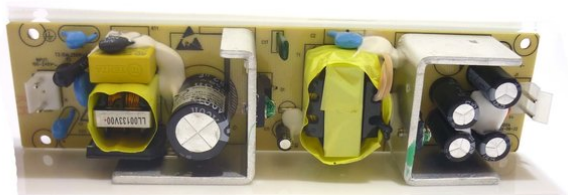

Pcb (Power supply) 12V/4A (CPS-48-12-L) LED KLS-Kombo Laser

Réf. : E6507849
GTIN: 4026397547825

Prix de catalogue: 50.81 €
TVA 19% incl.

Pcb (Power supply) 12V/4A (CPS-48-12-L) LED KLS-Kombo Laser

Réf. : E6507849
GTIN: 4026397547825