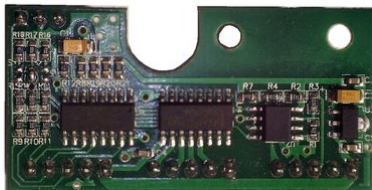

Platine (driver/derby) LED KLS- Kombo (CRT DR_LED_Mpb) Derby

Réf.: E6507855

GTIN: 4026397547849

Prix de catalogue: 8.5 €
TVA 19% incl.

Platine (driver/derby) LED KLS- Kombo (CRT DR_LED_Mpb) Derby

Réf. : E6507855