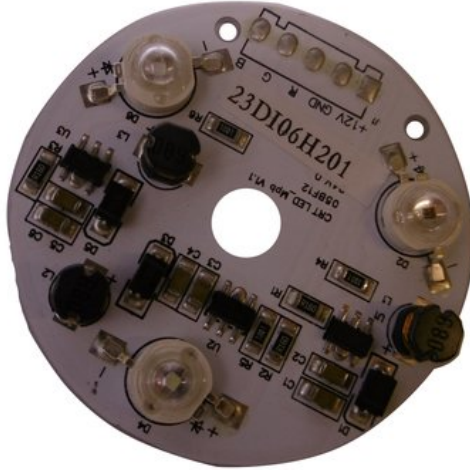

Pcb (LED) LED KLS-Kombo Laser (CRT LED_Mpb V1.1) Derby

Réf. : E6507856
GTIN: 4026397547818

Prix de catalogue: 14.14 €

TVA 19% incl.

Caractéristiques:

Données techniques:

Logistique

EAN / GTIN: 4026397547818

Poids: 0,02 kg

Longueur: 0.05 m

Largeur: 0.05 m

Hauteur: 0.01 m