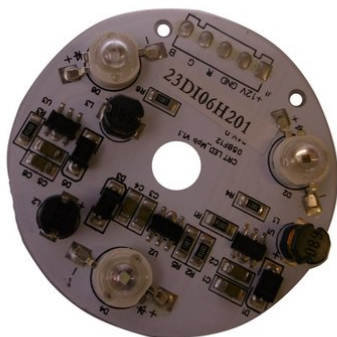

## Pcb (LED) LED KLS-Kombo Laser (CRT LED\_Mpb V1.1) Derby

Réf. : E6507856  
GTIN: 4026397547818

**Prix de catalogue: 14.14 €**  
TVA 19% incl.

---

## Pcb (LED) LED KLS-Kombo Laser (CRT LED\_Mpb V1.1) Derby

Réf. : E6507856  
GTIN: 4026397547818

**Caractéristiques:**

---