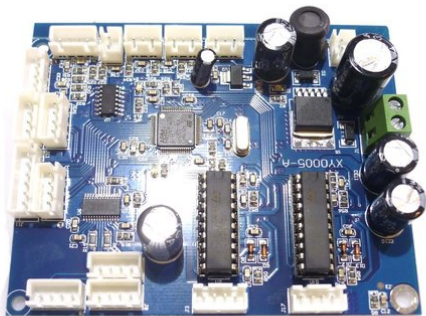

Platine (Control) LED TMH-X25 (XY0004-D)

Réf.: E6508280
GTIN: 4026397563382

Prix de catalogue: 93.46 €
TVA 19% incl.

Platine (Control) LED TMH-X25 (XY0004-D)

Réf. : E6508280
GTIN: 4026397563382

Caractéristiques: