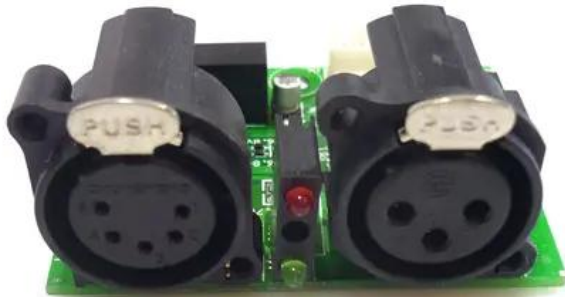

Platine (DMX/OUT) DMX Split 8X RDM

Réf. : E6508297
GTIN: 4026397571530

Prix de catalogue: 26.57 €

TVA 19% incl.

Caractéristiques:

Données techniques:

Contenu de la livraison:

Logistique

EAN / GTIN: 4026397571530

Poids: 0,03 kg

Longueur: 0.07 m

Largeur: 0.06 m

Hauteur: 0.04 m