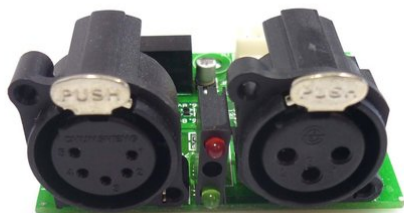

Platine (DMX/OUT) DMX Split 8X RDM

Réf. : E6508297

GTIN: 4026397571530

Prix de catalogue: 26.57 €
TVA 19% incl.

Platine (DMX/OUT) DMX Split 8X RDM

Réf. : E6508297

GTIN: 4026397571530

Caractéristiques:
