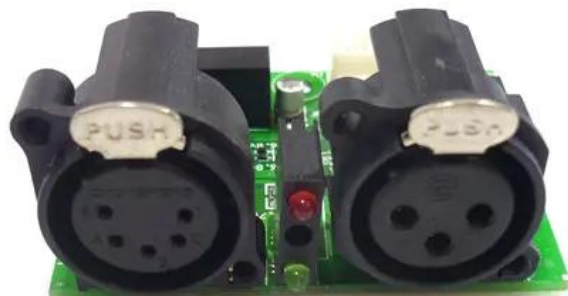

Platine (DMX/OUT) DMX Split 8X RDM

Réf. : E6508297
GTIN: 4026397571530

Caractéristiques:

Données techniques:

Contenu de la livraison:

Logistique

EAN / GTIN: 4026397571530

Poids: 0,03 kg

Longueur: 0.07 m

Largeur: 0.06 m

Hauteur: 0.04 m