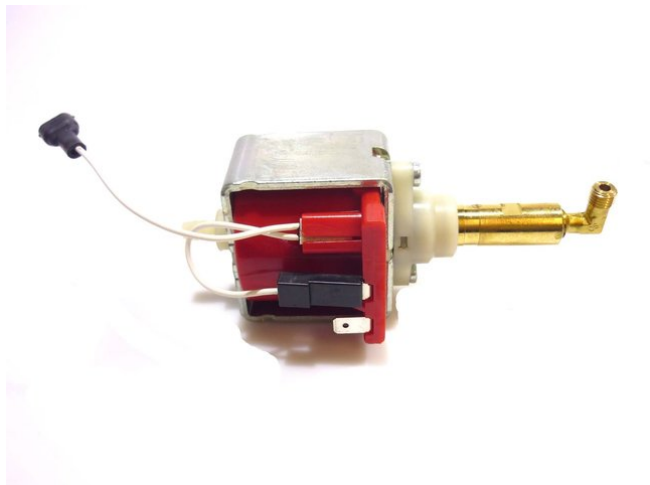

Pump Base*Classic

Réf. : E6508459
GTIN: 4026397563788

Prix de catalogue: 193.05 €
TVA 19% incl.

Pump Base*Classic

Réf. : E6508459
GTIN: 4026397563788

Caractéristiques:
