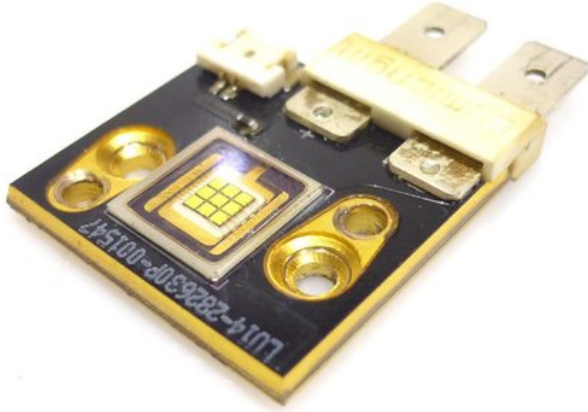

LED COB 60W TMH-60 MK2 (LU14-282630P)

Réf. : E6508567
GTIN: 4026397566024

Prix de catalogue: 93.76 €

TVA 19% incl.

Caractéristiques:

Données techniques:

Logistique

EAN / GTIN: 4026397566024

Poids: 0,02 kg

Longueur: 0.04 m

Largeur: 0.03 m

Hauteur: 0.01 m