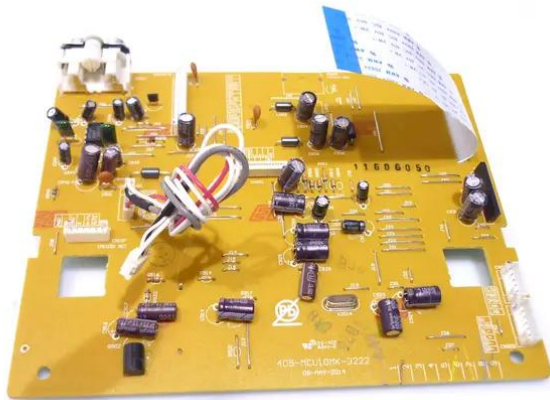

## Platine (Servo) CMP-2001

Réf. : E6508571  
GTIN: 4026397594164

---

## Platine (Servo) CMP-2001

Réf. : E6508571  
GTIN: 4026397594164